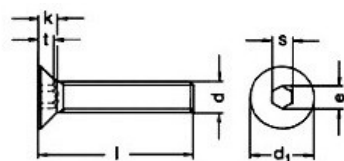

## Description:

Insex Screw, M8x70mm, Stainless Steel, DIN 7991

## Item number:

12.04.750-6

Units	Box	Carton	HS Code	Barcode
Pcs.	100	400	7318155290	 5704866470612

d	8
l	40
b	40
d1 max.	16
e	5,72
k max.	4,4
s	5
t	3,5